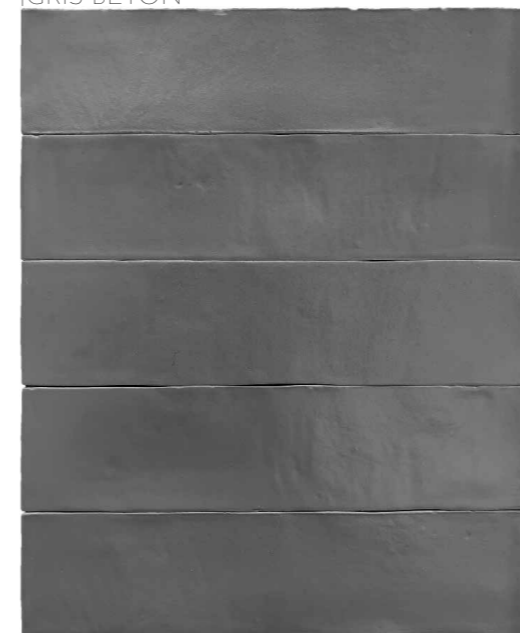

PROVENCE

6.2 x 25 mat

20 pc
0.313m²

120 Box
37.56 m²

|GRIS BETON

|ANTRACITE

|CAMEL

|CHOCOLAT

|COCOUILLE

|Parme & Cocquille

|Bel Histoire Agathe

| GRIS TAUPE

| PARME

| TAUPE UNI

| VERT BOTANIQUE

| PETROL