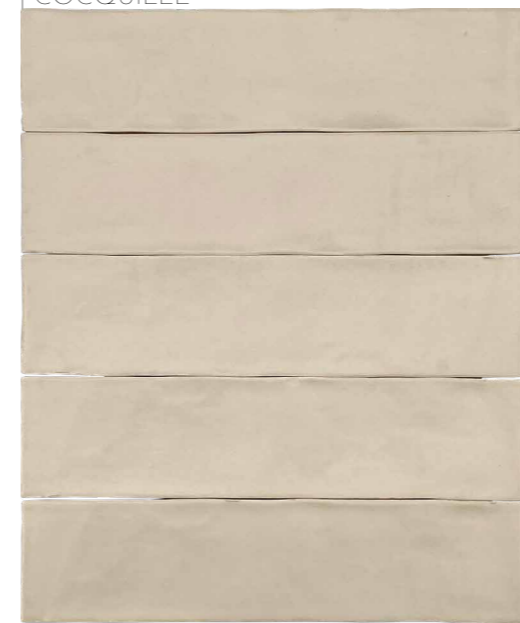

PROVENCE

6.2 x 25 mat

20 pc
0.313m²

120 Box
37.56 m²

|GRIS BETON

|ANTRACITE

|CAMEL

|CHOCOLAT

|COCOUILLE

|Parme & Cocquille

|Bel Histoire Agathe

| GRIS TAUPE

| PARME

| TAUPE UNI

| VERT BOTANIQUE

| PETROL